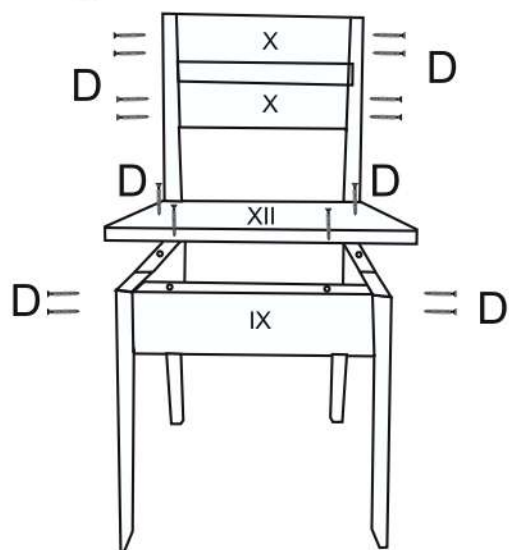

# EVAN

3

2x

2

NR	DIM	STK
I	500x320	2
II	624x482	1
III	485x62	4
IV	525x62	2
V	470x62	2
VI	500x68	1
VII	550x62	4
VIII	270x62	4
IX	260x62	2
X	260x62	4
XI	183x62	4
XII	295x 245	2

4

1

A	5x90		12
C	8x40		12
D	5x40		44
E			4
F	3,5x16		8
G			1
H		* Glue	1
J	3x12		1