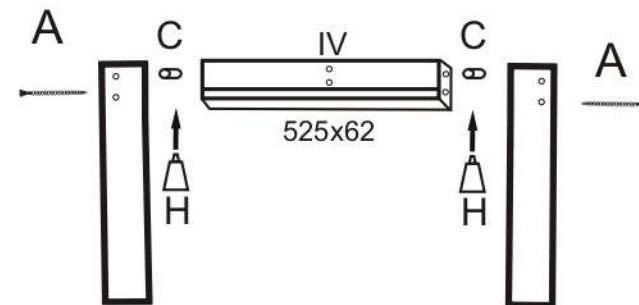

# EVAN

3

2x

2

NR	DIM	STK
I	500x320	2
II	624x482	1
III	485x62	4
IV	525x62	2
V	470x62	2
VI	500x68	1
VII	550x62	4
VIII	270x62	4
IX	260x62	2
X	260x62	4
XI	183x62	4
XII	295x 245	2

4

1

A	5x90		12
C	8x40		12
D	5x40		44
E			4
F	3,5x16		8
G			1
H		* Glue	1
J	3x12		1